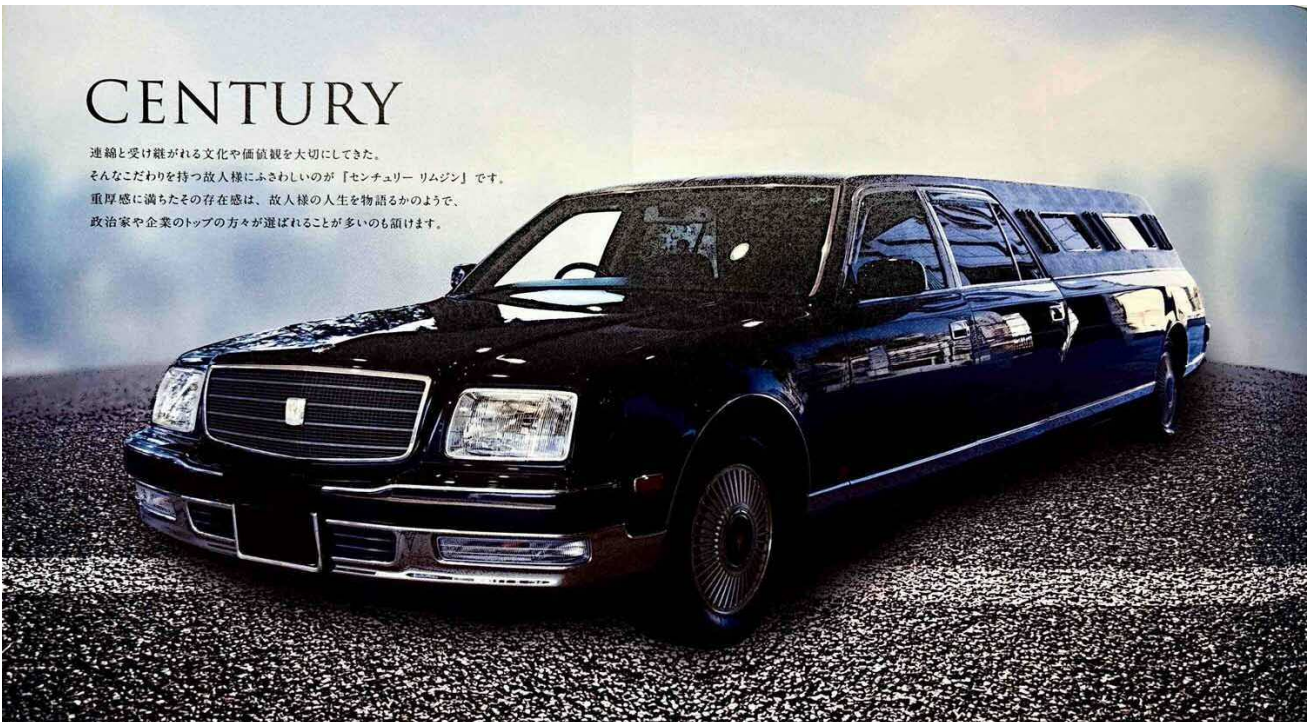

リムジンの霊柩車のお手配が、可能となりました。

Topics

2024.08

お車がお好きだった故人様へ最後のプレゼントにお勧めしております。

# LEXUS

故人様との思い出をご家族様と一緒に語り合いながら、ゆったりとおくつろぎいただきたい。  
そんな想いを形にしたのが「レクサス エグゼクティブリムジン」です。  
華やかさとは一線を画した、洗練された大人のラグジュアリー感に細部までこだわりました。

# CENTURY

連続と受け継がれる文化や価値観を大切にしてきた。  
そんなこだわりを持つ故人様にふさわしいのが「センチュリー リムジン」です。  
重厚感に満ちたその存在感は、故人様の人生を物語るかのようで、  
政治家や企業トップの方々が多選ばれることも頷けます。