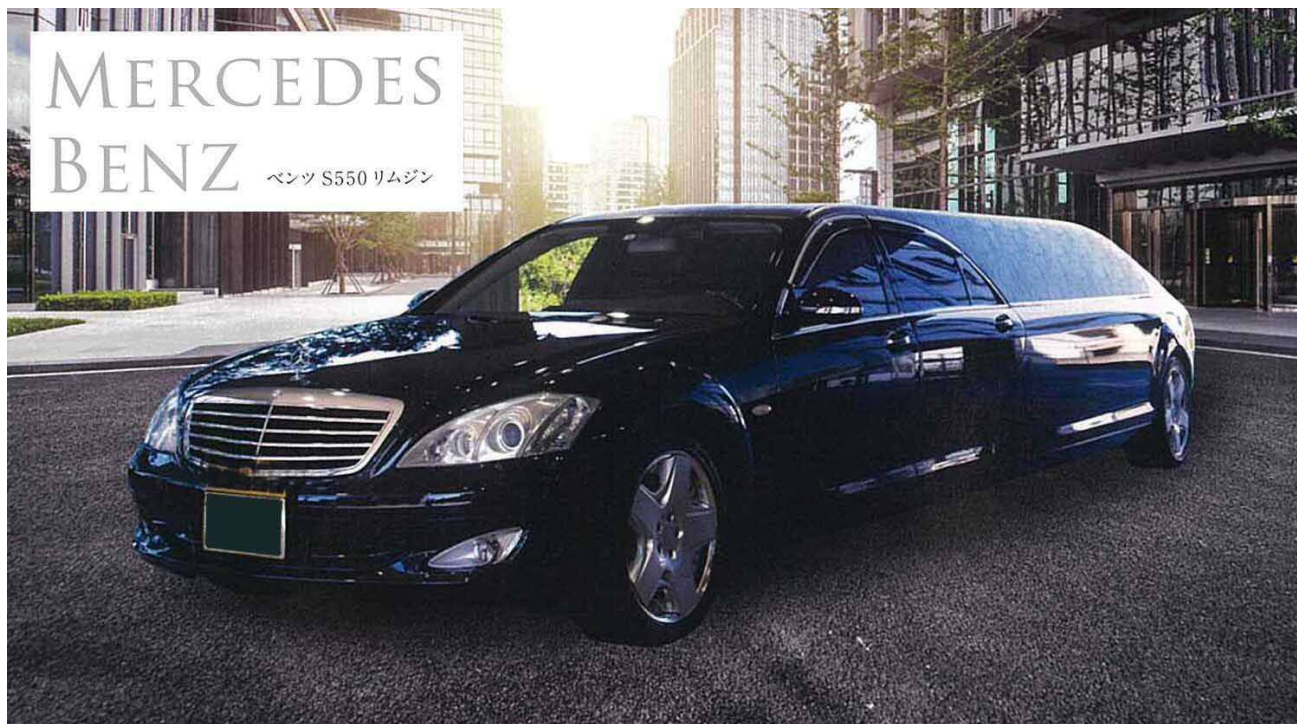

リムジンの霊柩車のお手配が、可能となりました。

Topics

2024.08

お車がお好きだった故人様へ最後のプレゼントにお勧めしております。

# LEXUS

故人様との思い出をご家族様と一緒に語り合いながら、ゆったりとおくつろぎいただきたい。  
そんな想いを形にしたのが「レクサス エグゼクティブリムジン」です。  
華やかさとは一線を画した、洗練された大人のラグジュアリー感に細部までこだわりました。

# CENTURY

連続と受け継がれる文化や価値観を大切にしてきた。  
そんなこだわりを持つ故人様にふさわしいのが「センチュリー リムジン」です。  
重厚感に満ちたその存在感は、故人様の人生を物語るかのようで、  
政治家や企業トップの方々が多選ばれることも頷けます。

# ALPHARD

ミニバンをリムジン仕様に仕上げ、これまでの霊柩車のイメージを覆すのが「アルファード エグゼクティブリムジン」です。高級感溢れる車内でゆったりとくつろぎながら、故人様と一緒に家族でドライブに出掛けるかのような感覚を味わうことができます。

リムジンの霊柩車は、車両台数が限られております。  
お手配をご希望の場合は、早めにご希望をお伝えください。